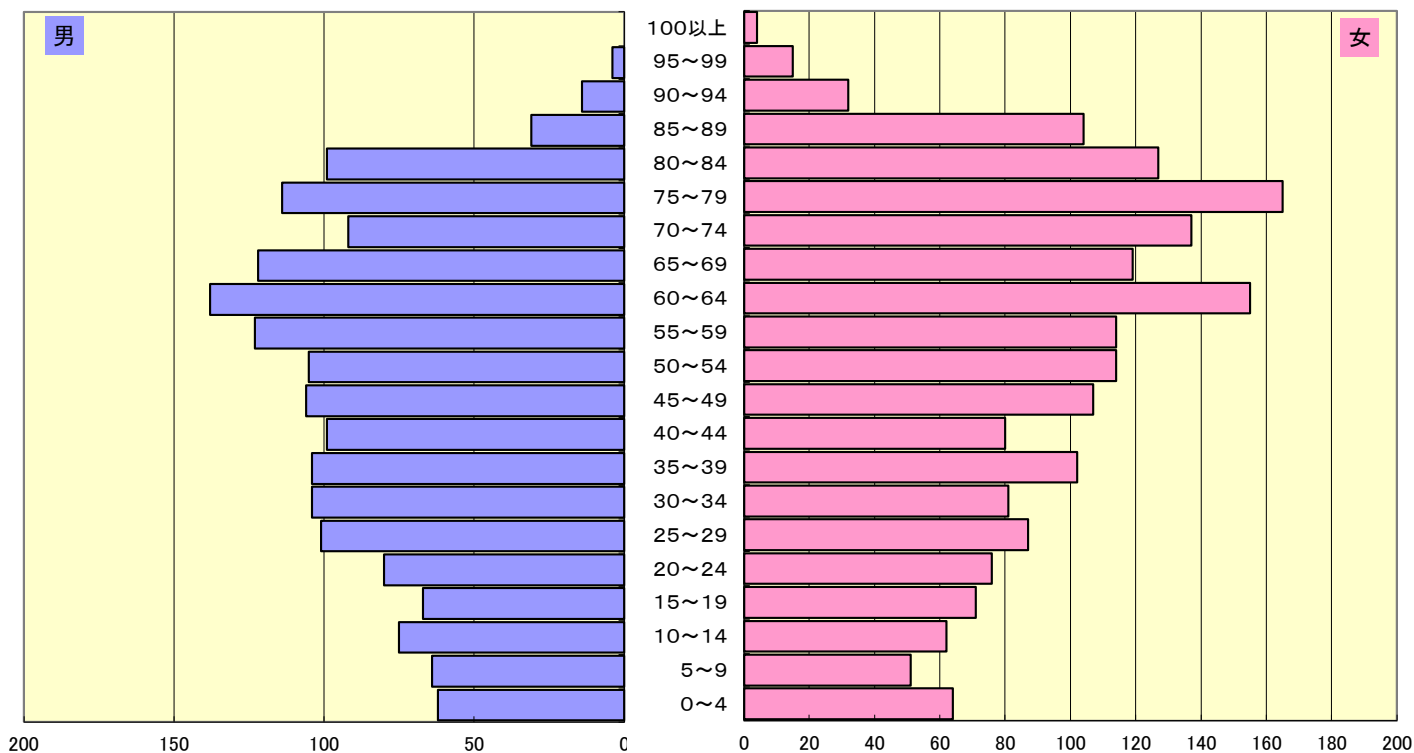

平成23年3月31日現在 男女年齢階級別人口ピラミッド 外国人含む

平成23年3月31日現在 男女年齢階級別推計人口(上野西部)

(単位:人)

	男	女	総数
0 ~ 4	62	64	126
5 ~ 9	64	51	115
10 ~ 14	75	62	137
15 ~ 19	67	71	138
20 ~ 24	80	76	156
25 ~ 29	101	87	188
30 ~ 34	104	81	185
35 ~ 39	104	102	206
40 ~ 44	99	80	179
45 ~ 49	106	107	213
50 ~ 54	105	114	219
55 ~ 59	123	114	237
60 ~ 64	138	155	293
65 ~ 69	122	119	241
70 ~ 74	92	137	229
75 ~ 79	114	165	279
80 ~ 84	99	127	226
85 ~ 89	31	104	135
90 ~ 94	14	32	46
95 ~ 99	4	15	19
100以上	0	4	4
不詳	0	0	0
総数	1,704	1,867	3,571